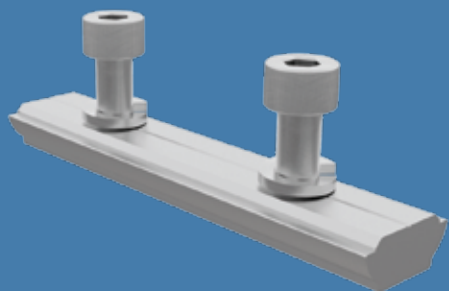

**EM001
EMENDA / JUNÇÃO
PARA PERFIL DE ALUMÍNIO**

Desenho Técnico:

Especificações:

Fabricado em alumínio/inox, parafusos em inox.
Acompanha 2 parafusos Allen m8 x 20.

Código

EM001

Comprimento

160mm