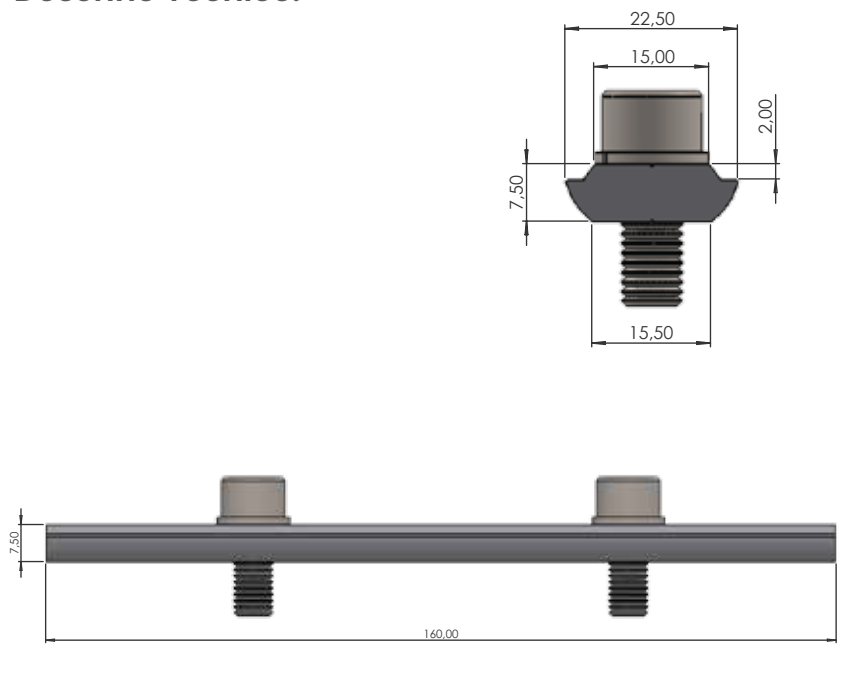

**EM001
EMENDA / JUNÇÃO
PARA PERFIL DE ALUMÍNIO**

Desenho Técnico:

Especificações:

Fabricado em alumínio/inox, parafusos em inox.
Acompanha 2 parafusos Allen m8 x 20.

Código

EM001

Comprimento

160mm