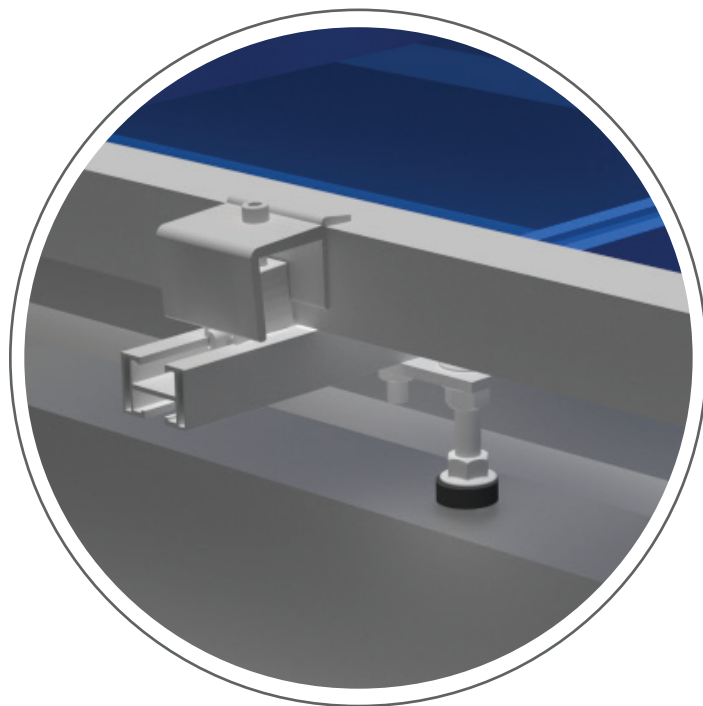

### Parafuso Rosca Dupla

Rosca Dupla

### Características

- Parafuso Estrutural indicado para telhas com vigeamento em madeira.
- Fácil instalação e ajuste.
- Impermeabilização garantida por vedação de borracha (parafuso rosca dupla).
- Aço zincado segundo NBR 6323.