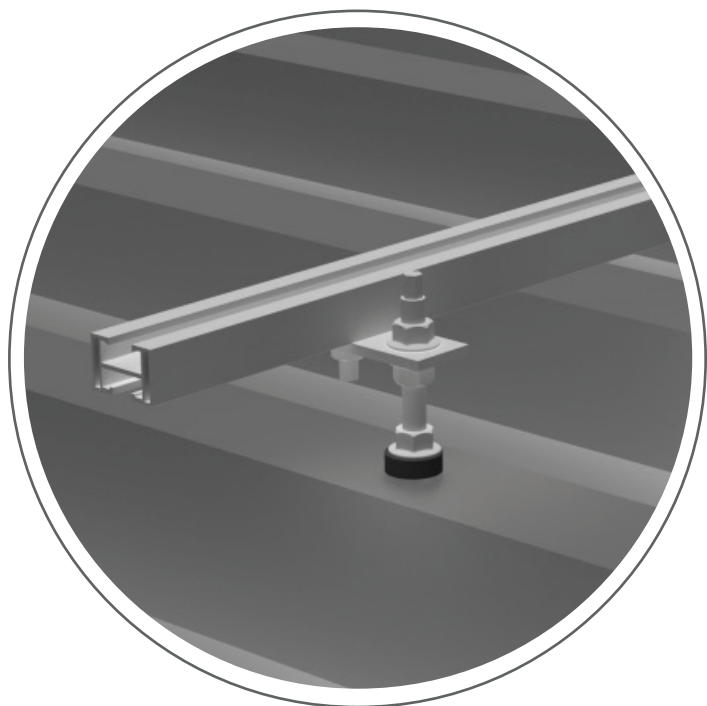

### Parafuso Rosca Dupla

Rosca Dupla

### Características

- Parafuso Estrutural indicado para telhas com vigeamento em madeira.
- Fácil instalação e ajuste.
- Impermeabilização garantida por vedação de borracha (parafuso rosca dupla).
- Aço zincado segundo NBR 6323.